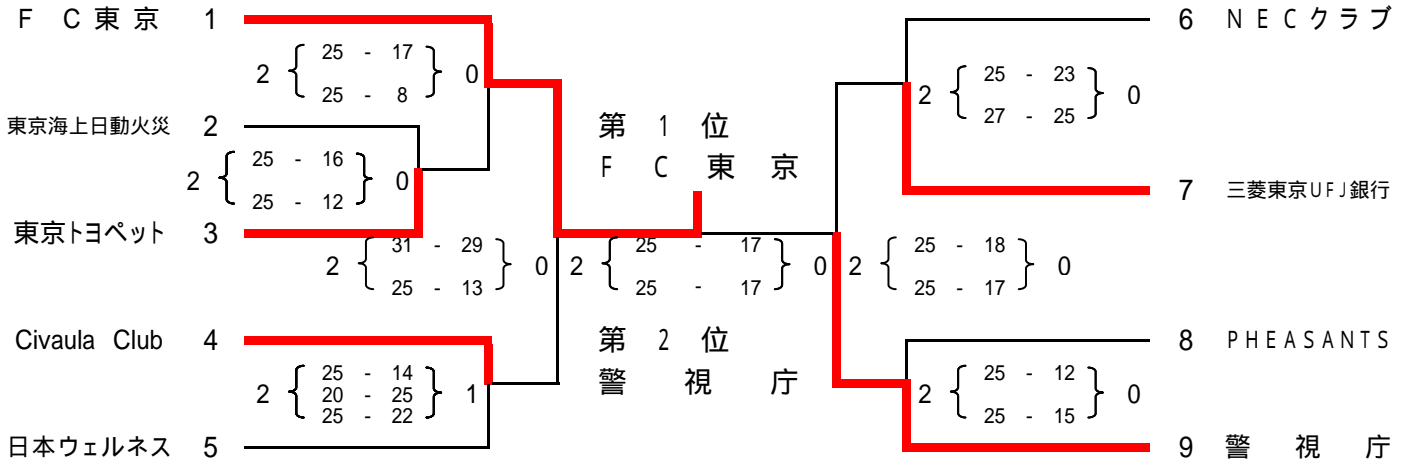

第 6 5 回 国民体育大会 東京都予選会

6月19日 (土) 6人制 男子 東京ガス深川体育館 A コート
 9:00開場 9人制 男子 有明スポーツセンター A コート
 6人制 女子 有明スポーツセンター B コート

0 6人制 男子 6月19日 (土)

0 9人制 男子 6月19日 (土)

0 9人制 女子 6月19日 (土)