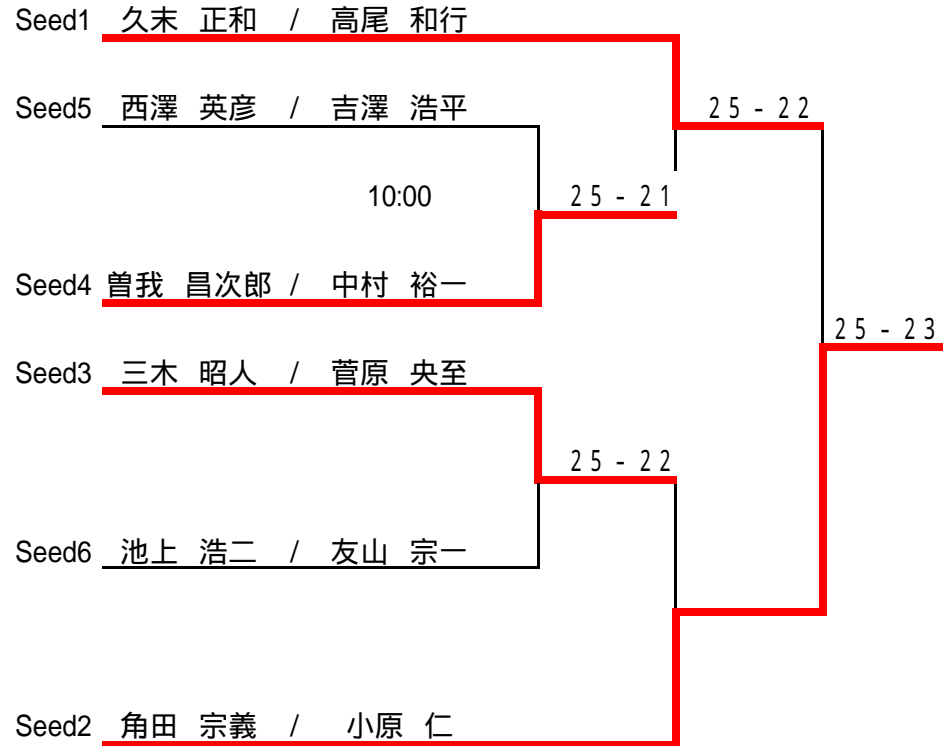

ビーチバレージャパン東京都予選試合結果

6月20日(土)

Seed	選手A	Point	選手B	Point	チーム ポイント
Seed1	久末 正和	2440	高尾 和行	4700	7140
Seed2	角田 宗義	377	小原 仁	850	1227
Seed3	三木 昭人	435	菅原 央至	0	435
Seed4	曾我 昌次郎	75	中村 裕一	50	125
Seed5	西澤 英彦	0	吉澤 浩平	0	0
Seed6	池上 浩二	0	友山 宗一	0	0
Seed7					

1位	角田 宗義	小原 仁
2位	久末 正和	高尾 和行
3位	曾我 昌次郎	中村 裕一
3位	三木 昭人	菅原 央至
5位	池上 浩二	友山 宗一
5位	西澤 英彦	吉澤 浩平

記載責任者 高橋 昌也

ビーチバレージャパンレディース東京都予選試合結果

Seed	選手A	Point	選手B	Point	チーム ポイント
Seed1	木村 聡子	249	吉田 聡子	200	449
Seed2	戸澤 華枝	50	浅野 すみれ	50	100
Seed3	伊藤 直美	0	人見 裕美	0	0