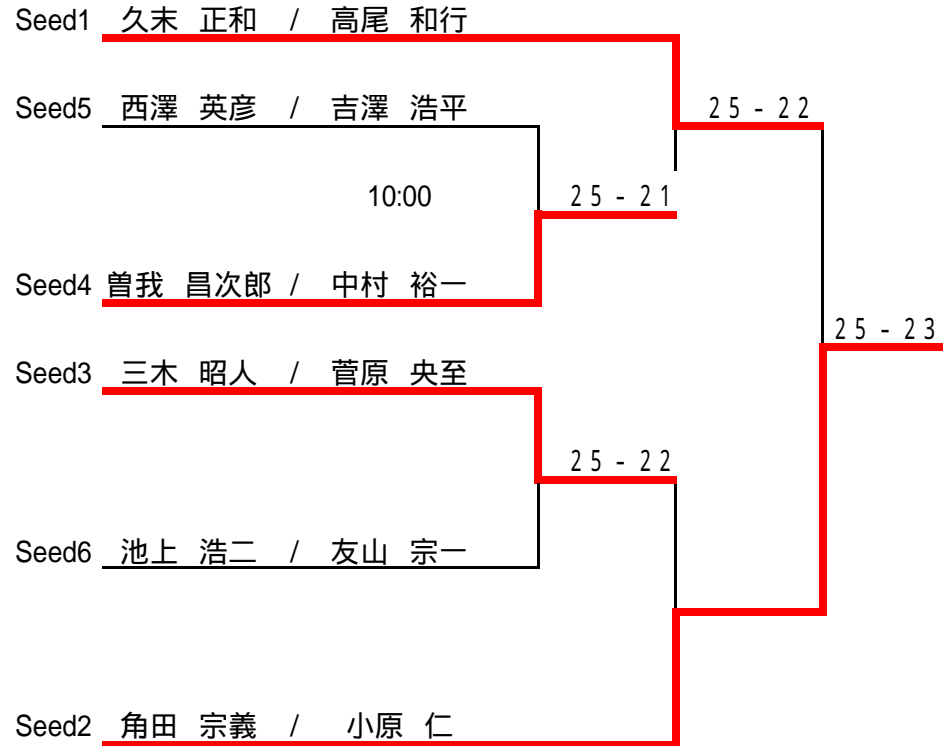

ビーチバレージャパン東京都予選試合結果

6月20日(土)

Seed	選手A	Point	選手B	Point	チーム ポイント
Seed1	久末 正和	2440	高尾 和行	4700	7140
Seed2	角田 宗義	377	小原 仁	850	1227
Seed3	三木 昭人	435	菅原 央至	0	435
Seed4	曾我 昌次郎	75	中村 裕一	50	125
Seed5	西澤 英彦	0	吉澤 浩平	0	0
Seed6	池上 浩二	0	友山 宗一	0	0
Seed7					

1位	角田 宗義	小原 仁
2位	久末 正和	高尾 和行
3位	曾我 昌次郎	中村 裕一
3位	三木 昭人	菅原 央至
5位	池上 浩二	友山 宗一
5位	西澤 英彦	吉澤 浩平

記載責任者 高橋 昌也

ビーチバレージャパンレディース東京都予選試合結果

Seed	選手A	Point	選手B	Point	チーム ポイント
Seed1	木村 聡子	249	吉田 聡子	200	449
Seed2	戸澤 華枝	50	浅野 すみれ	50	100
Seed3	伊藤 直美	0	人見 裕美	0	0

6月20日(土)

順位		
順位	氏名	氏名
1位	木村 聡子	吉田 聡子
2位	戸澤 華枝	浅野 すみれ
3位	伊藤 直美	人見 裕美

記載責任者 高橋 昌也

Seed1 木村 聡子 / 吉田 聡子

Seed3 伊藤 直美 / 人見 裕美

Seed2 戸澤 華枝 / 浅野 すみれ

10:00

25-13