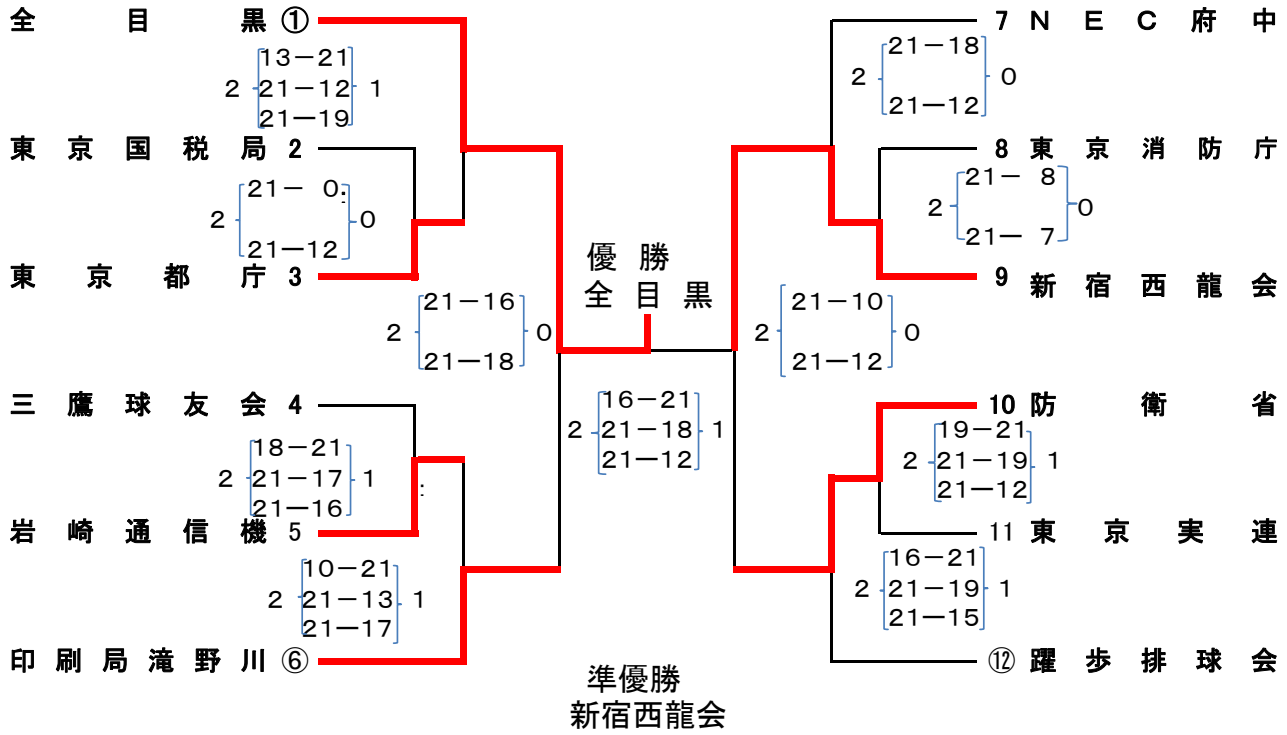

平成20年度 全国社会人男女優勝大会 東京都予選会

日時：7月27日(日)
会場：碑文谷体育館

男子 7/27(日)

女子 7/27(日)