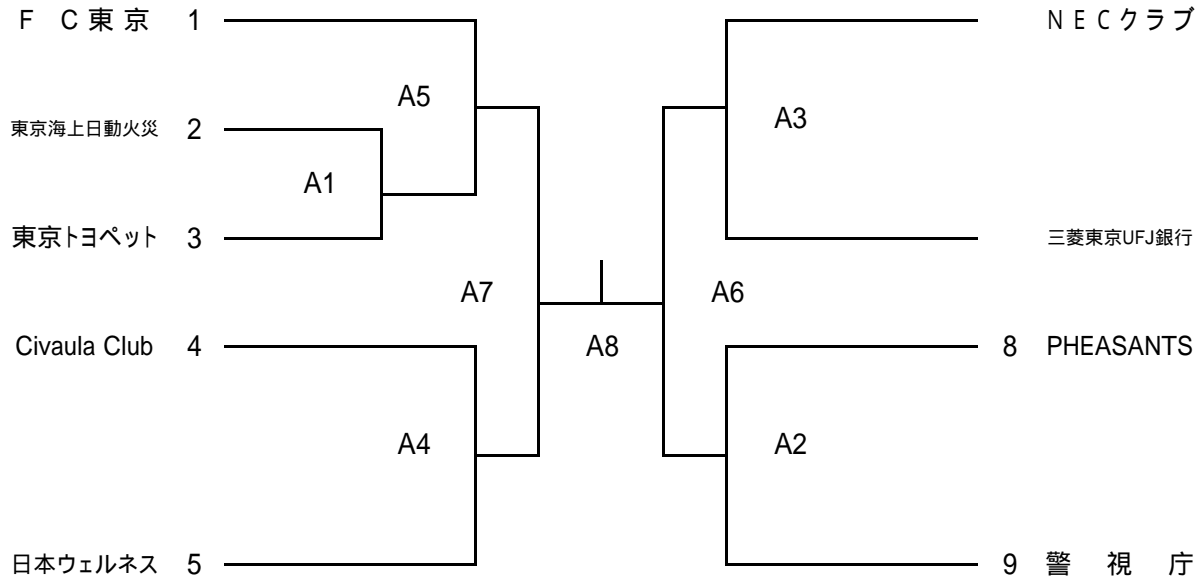

第65回 国民体育大会 東京都予選会

6月19日 (土) 6人制 男子 東京ガス深川体育館 A コート
 6月19日 (土) 9人制 男子 有明スポーツセンター A コート
 9人制 女子 有明スポーツセンター B コート

0 6人制 男子 6月19日 (土) 9:00 開場

0 9人制 男子 6月19日 (土) 9:00 開場

0 9人制 女子 6月19日 (土) 9:00 開場

第1試合の補助役員は、各コート共 印のチームでお願い致します。
 棄権による繰上げにご注意下さい。
 準備が整い次第開始式を行います。全チームご参加下さい。
 但し、6人制については開始式を行いません。