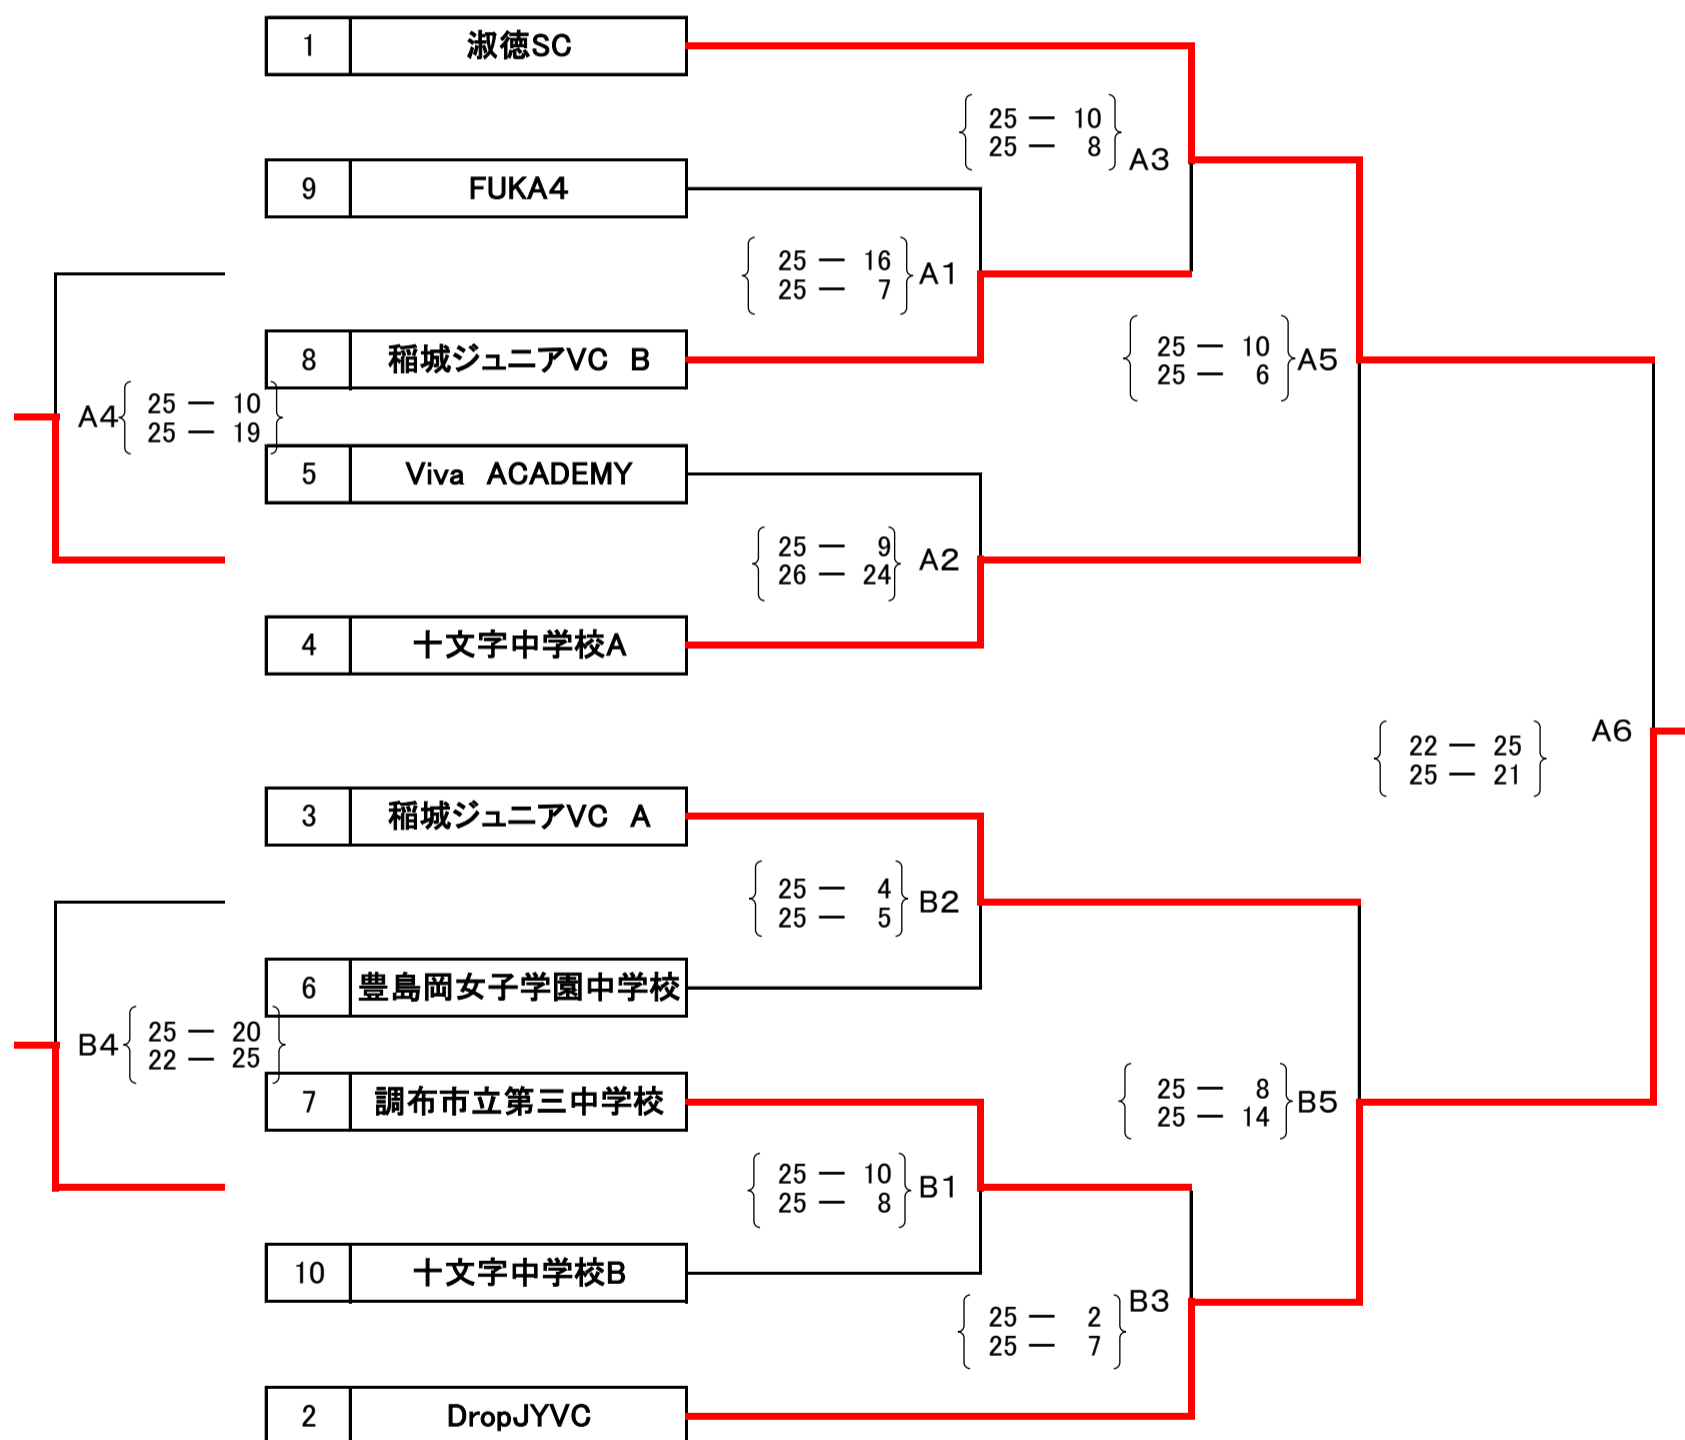

# 第17回東京都協会・会長杯(女子) 結果

## 【確認事項】

※全試合を2セットマッチとする。  
 (1-1の時は得失点差とし、決着しない時は2セット目を獲得したチームが勝利となる。)  
 ※優勝、準優勝チームを表彰する。  
 ※各セット13点の時に、給水タイムを設ける。(30秒間)  
 ※補助審判は、LINEジャッジ4名、得点2名の合計6名とする。

優勝: DropJYVC  
 準優勝: 淑徳SC